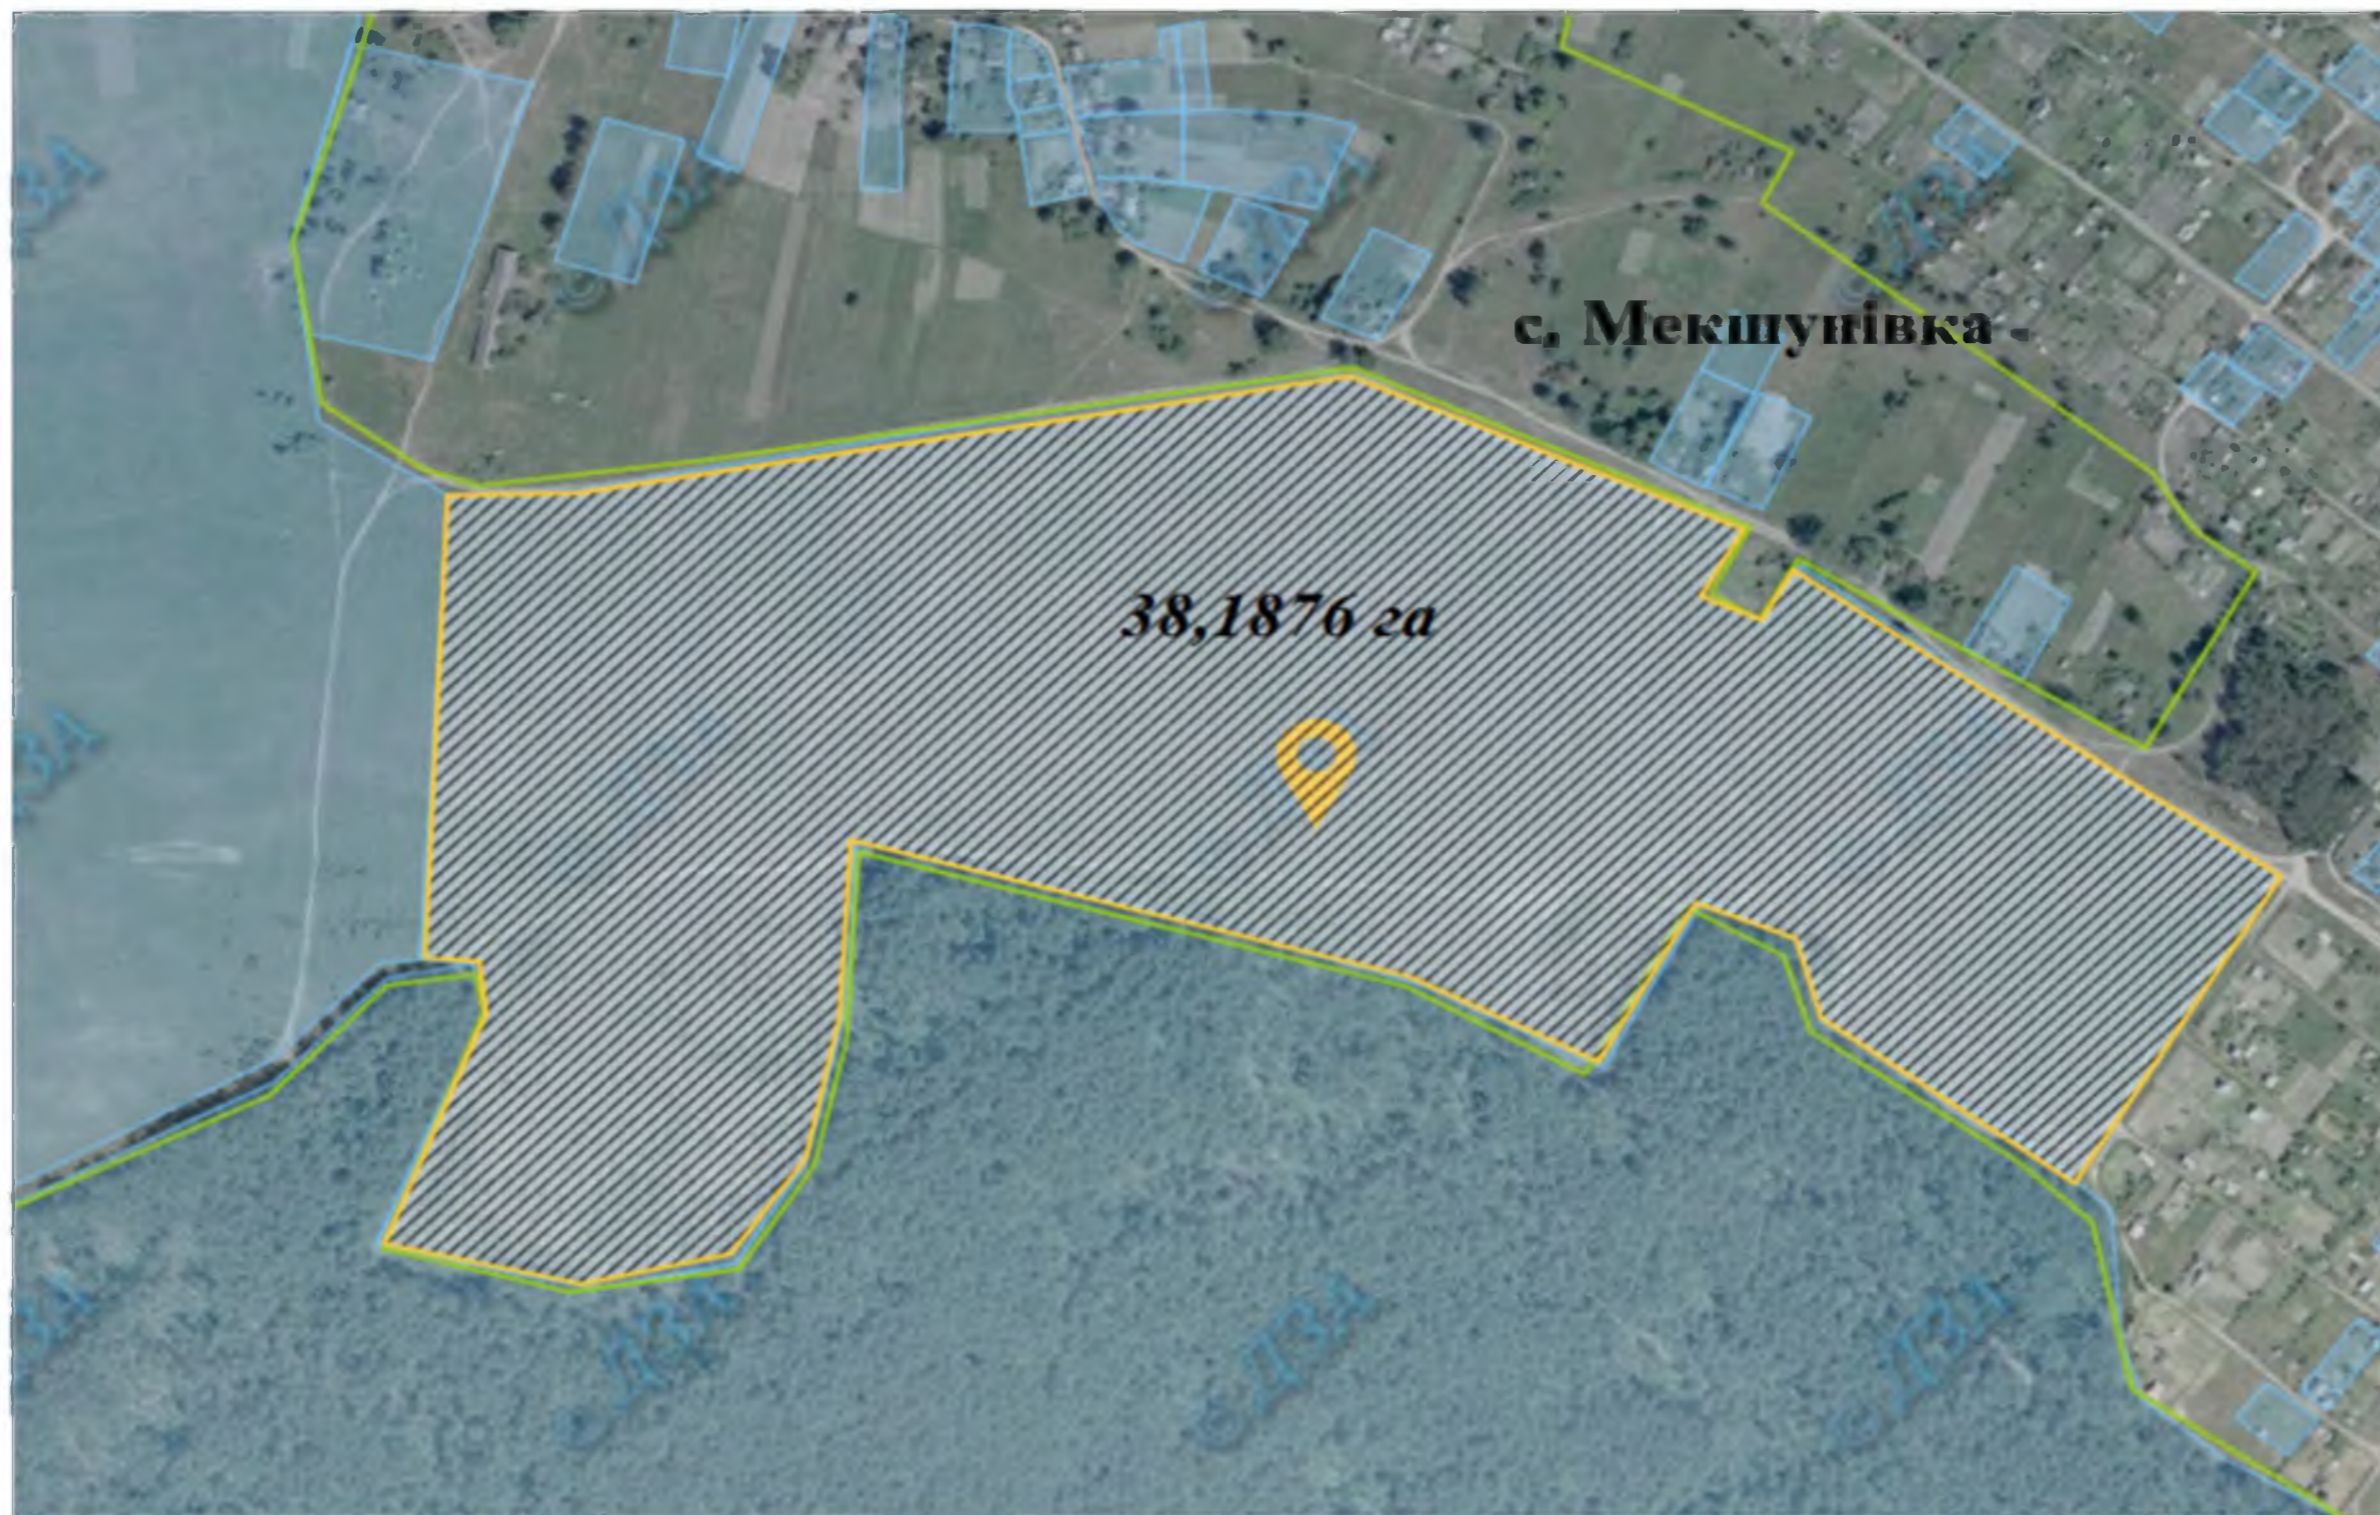

*Задеріївська сільська рада, Ріпкинського району Чернігівської області*  
*площа 7,4367 га для ведення особистого селянського господарства*  
**7424483000:06:001:0089**

 - зарезервована земельна ділянка  - земельні ділянки надані у власність або користування

*Неданчицька сільська рада, Ріпкинського району Чернігівської області*  
*площа 38,1876 га для ведення особистого селянського господарства*  
**7424485600:14:001:0120**

 - зарезервована земельна ділянка     - земельні ділянки надані у власність або користування