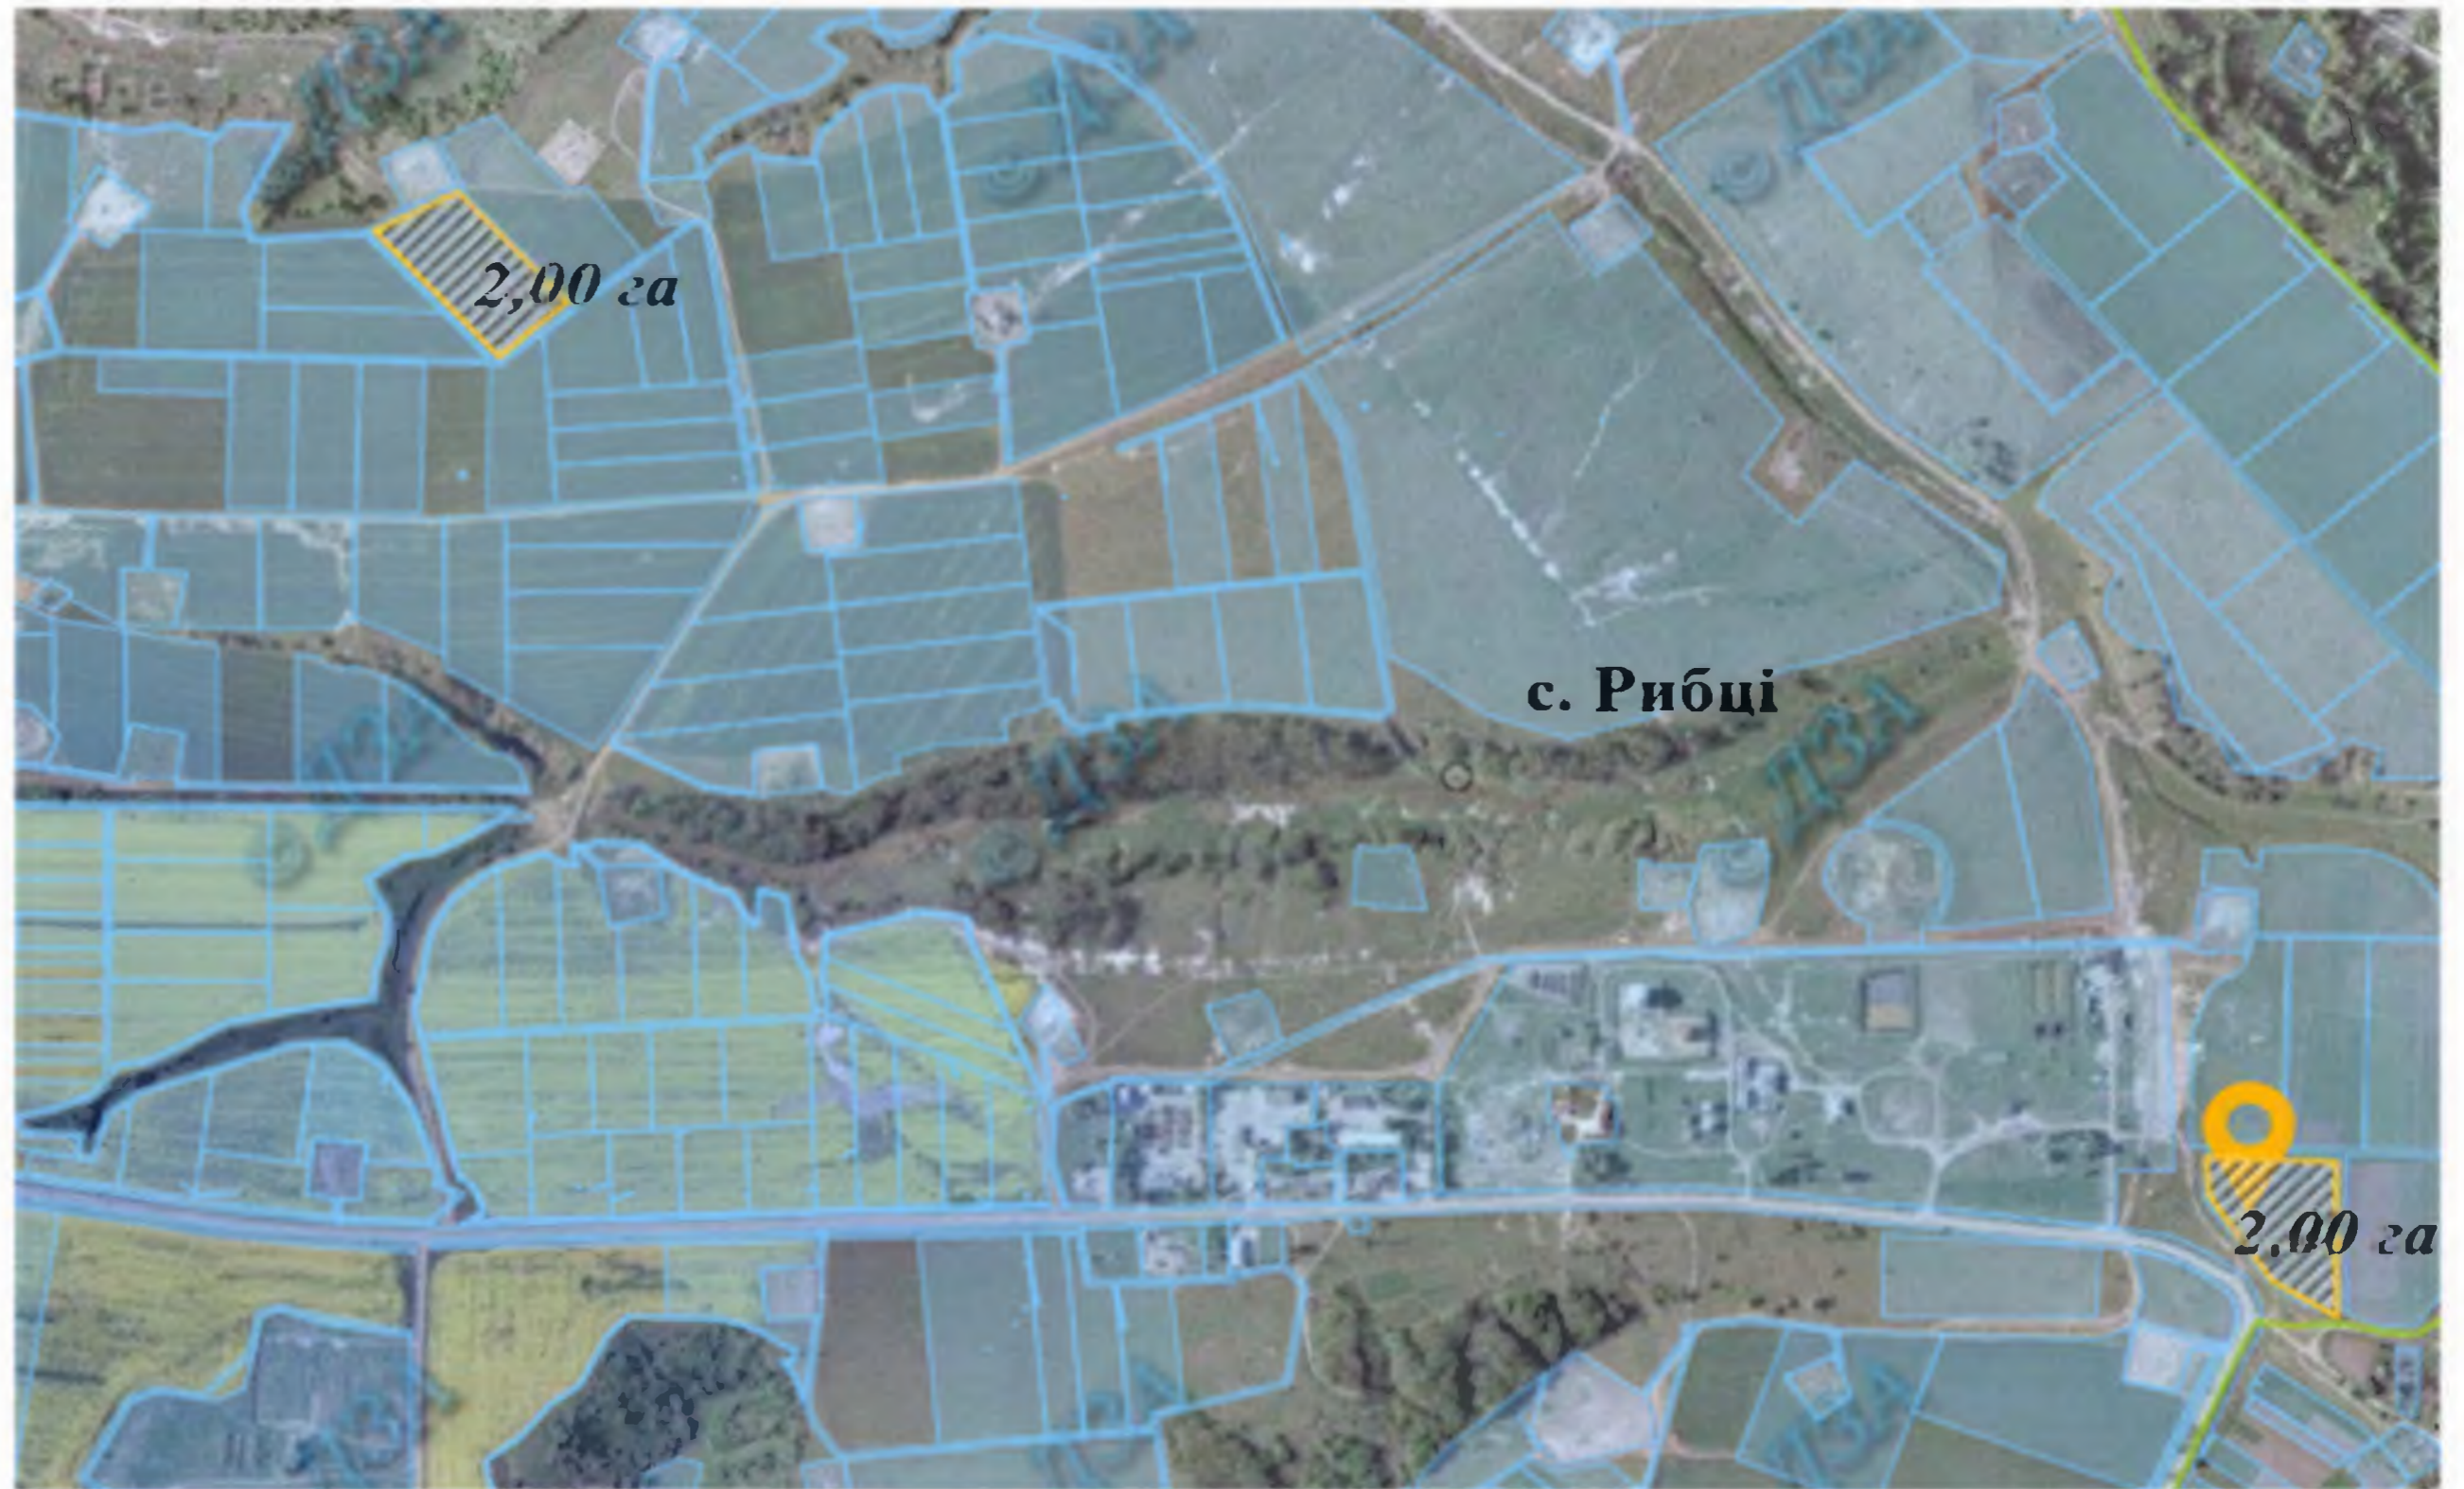

*Рудівська сільська рада, Прилуцького району Чернігівської області  
площа 7,2310 га для ведення особистого селянського господарства*

- зарезервована земельна ділянка

- земельні ділянки надані у власність або користування

*Краслянська сільська рада, Прилуцького району Чернігівської області  
площа 4,000 га для ведення особистого селянського господарства*

- зарезервована земельна ділянка

- земельні ділянки надані у власність або користування

*Краслянська сільська рада, Прилуцького району Чернігівської області  
площа 3,4603 га для ведення особистого селянського господарства  
7424184300:04:000:2006*

- зарезервована земельна ділянка

- земельні ділянки надані у власність або користування

*Сухополов'янська сільська рада, Прилуцького району Чернігівської області*  
*площа 6,00 га для ведення особистого селянського господарства*  
**7424184900:04:000:0393**

- зарезервована земельна ділянка