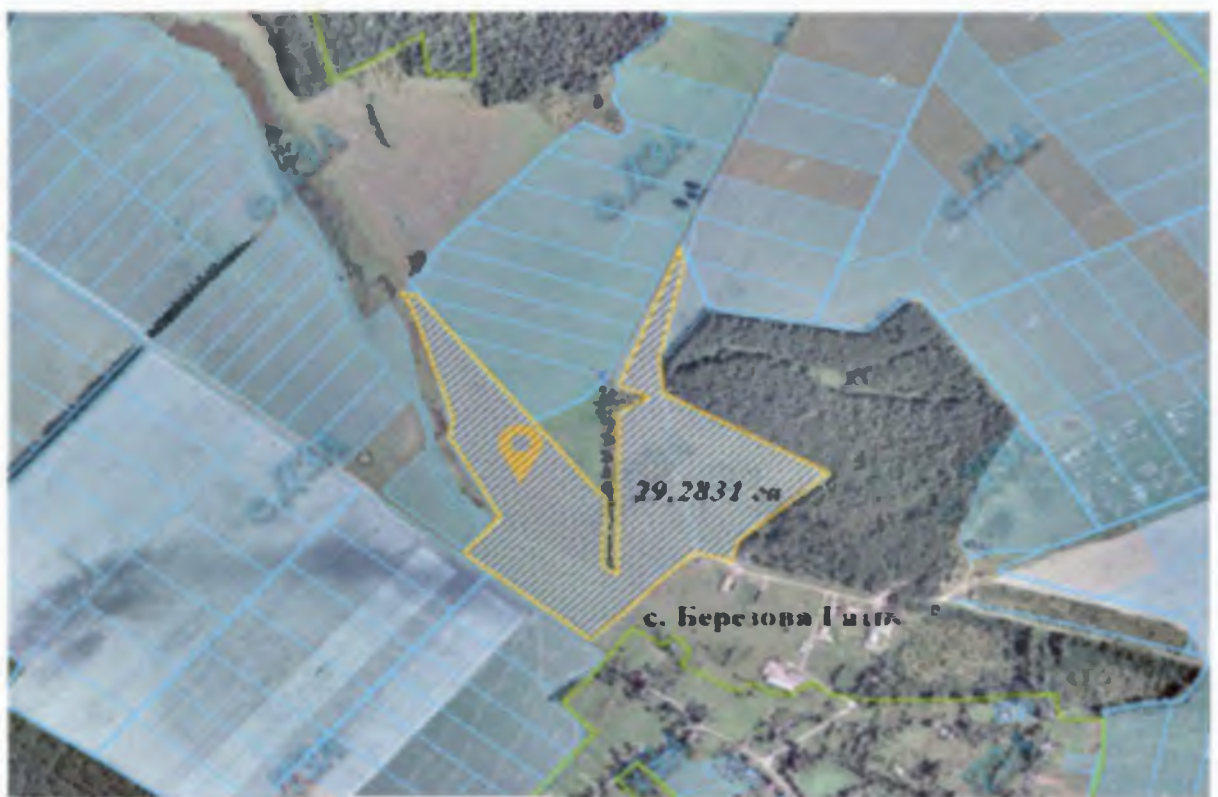

■ - зарезервована земельна ділянка    ■ - земельні ділянки надані у власність або користування

*Будо-Вороб'ївська сільська рада, Новгород-Сіверського району Чернігівської області  
площа 13,9890 га для ведення особистого селянського господарства*

*Березовогатська сільська рада, Новгород-Сіверського району Чернігівської області  
площа 5,4841 га для ведення особистого селянського господарства*

**■** - зарезервована земельна ділянка    **■** - земельні ділянки надані у власність або користування

*Березовогатська сільська рада, Новгород-Сіверського району Чернігівської області  
площа 29,2831 га для ведення особистого селянського господарства*

■ зарезервована земельна ділянка    ■ - земельні ділянки надані у власність або користування

*Ковчинська сільська рада, Новгород-Сіверського району Чернігівської області  
площа 39,4805 га для ведення особистого селянського господарства  
7423684700:10:000:1070*

- зарезервована земельна ділянка