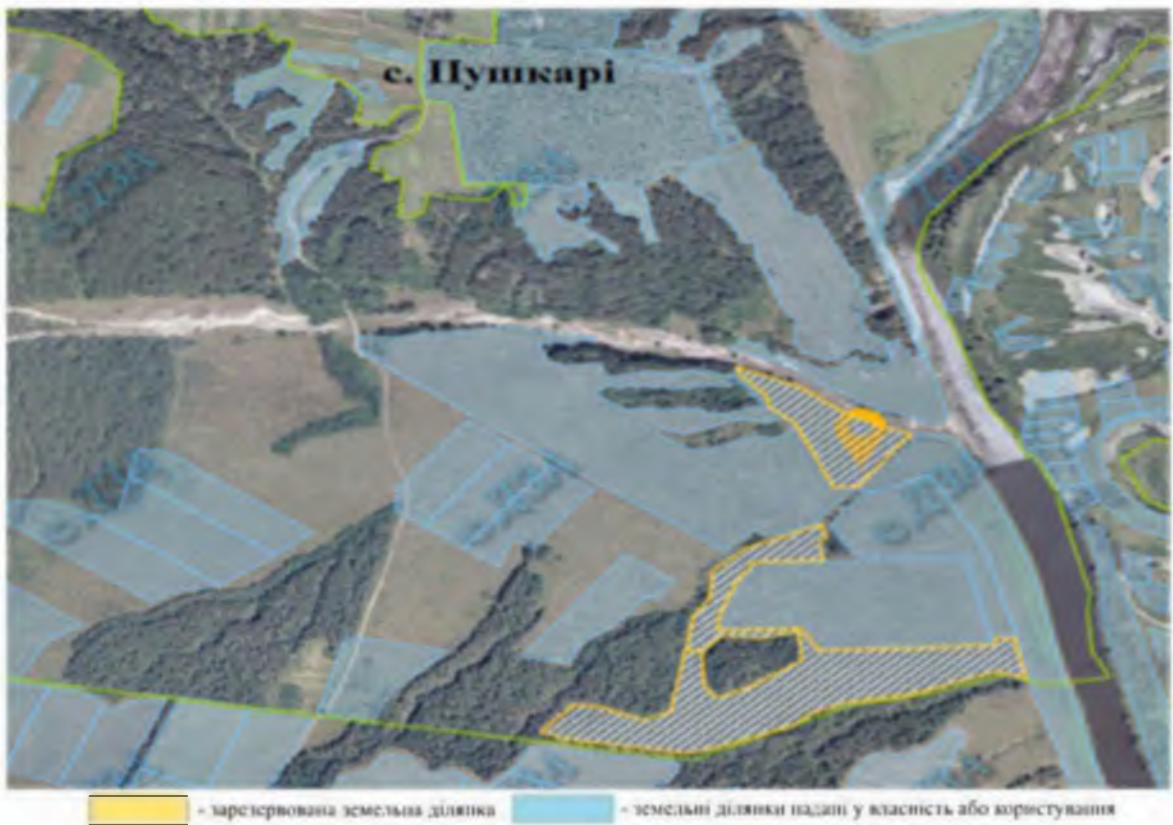

*Ковтинська сільська рада, Новгород-Сіверського району Чернігівської області  
площа 15,30 га для ведення особистого селянського господарства*

*Будо-Вороб'ївська сільська рада, Новгород-Сіверського району Чернігівської області  
площа 5,8470 га для ведення особистого селянського господарства*

■ - зарезервована земельна ділянка    ■ - земельні ділянки надані у власність або користування

*Будо-Вороб'ївська сільська рада, Новгород-Сіверського району Чернігівської області  
площа 13,9890 га для ведення особистого селянського господарства*

*Березовогатська сільська рада, Новгород-Сіверського району Чернігівської області  
площа 5,4841 га для ведення особистого селянського господарства*

**■** - зарезервована земельна ділянка    **■** - земельні ділянки надані у власність або користування

*Березовогатська сільська рада, Новгород-Сіверського району Чернігівської області  
площа 29,2831 га для ведення особистого селянського господарства*

■ зарезервована земельна ділянка    ■ - земельні ділянки надані у власність або користування