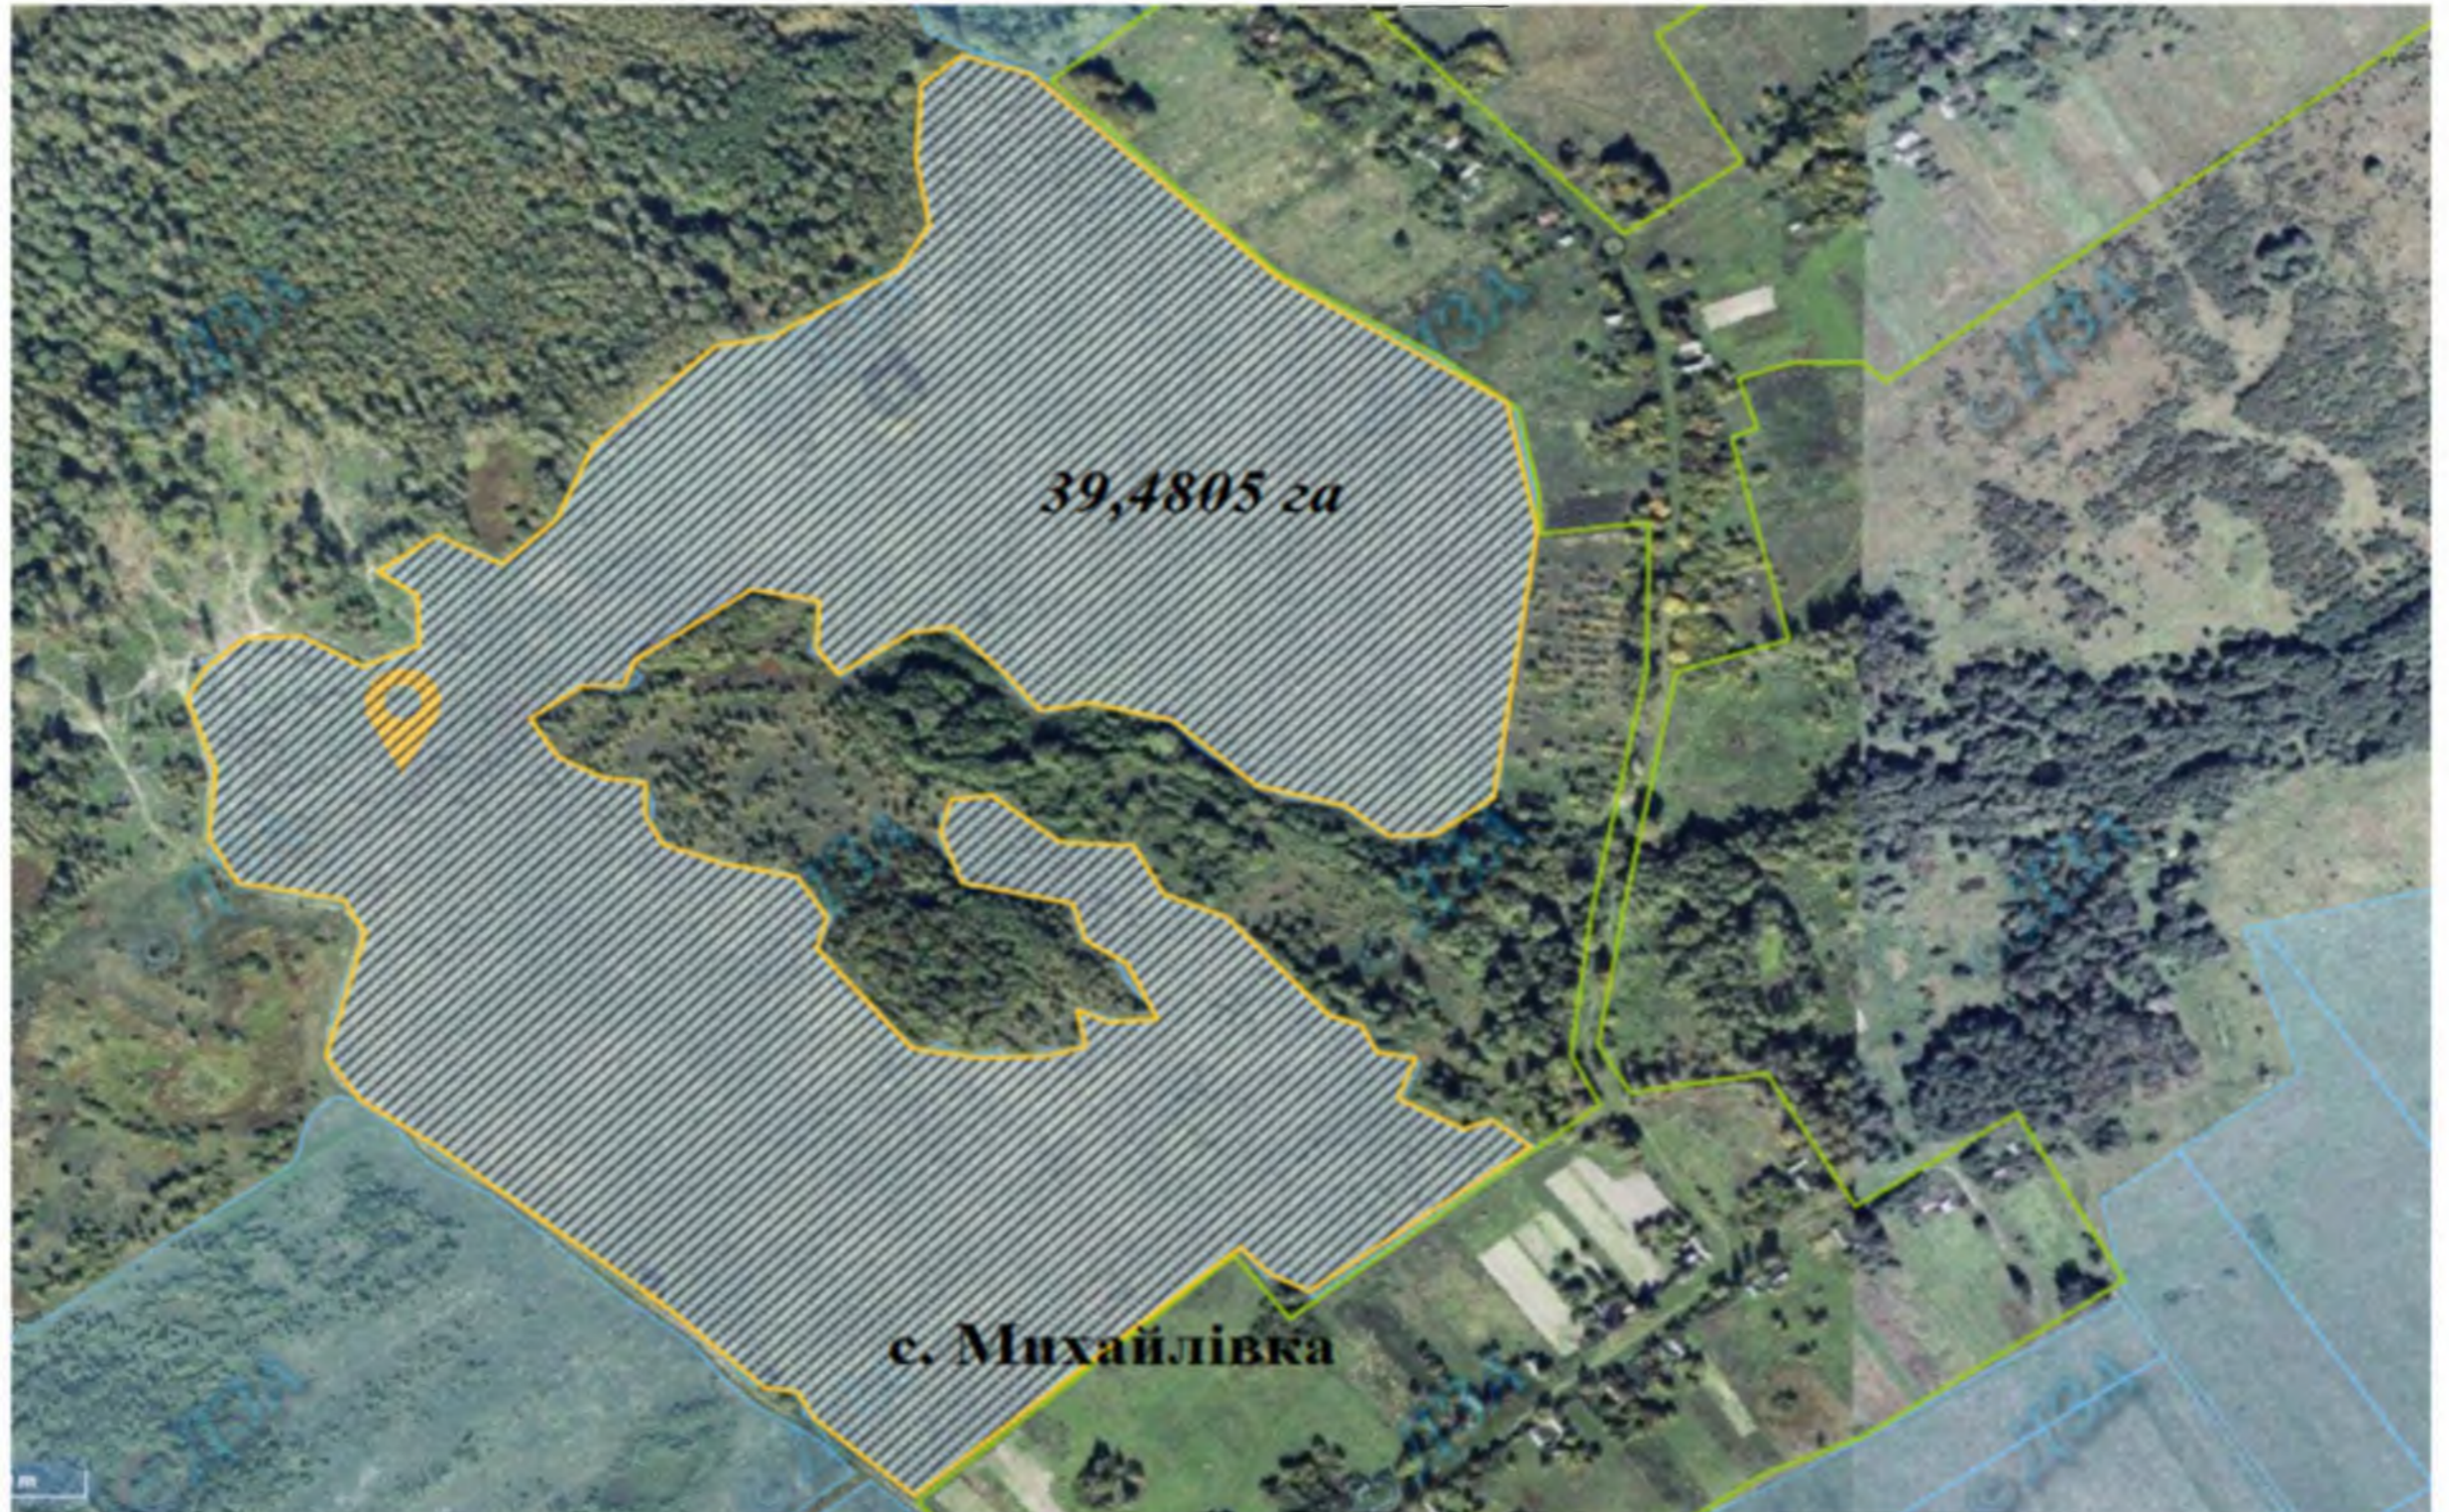

*Березовогатська сільська рада, Новгород-Сіверського району Чернігівської області  
площа 5,4841 га для ведення особистого селянського господарства*

**■** - зарезервована земельна ділянка    **■** - земельні ділянки надані у власність або користування

*Березовогатська сільська рада, Новгород-Сіверського району Чернігівської області  
площа 29,2831 га для ведення особистого селянського господарства*

■ зарезервована земельна ділянка    ■ - земельні ділянки надані у власність або користування

*Михальчино-Слобідська сільська рада, Новгород-Сіверського району Чернігівської області  
площа 9,4202 га для ведення особистого селянського господарства*

 - зарезервована земельна ділянка  - земельні ділянки надані у власність або користування

*Ковчинська сільська рада, Новгород-Сіверського району Чернігівської області  
площа 39,4805 га для ведення особистого селянського господарства  
7423684700:10:000:1070*

- зарезервована земельна ділянка